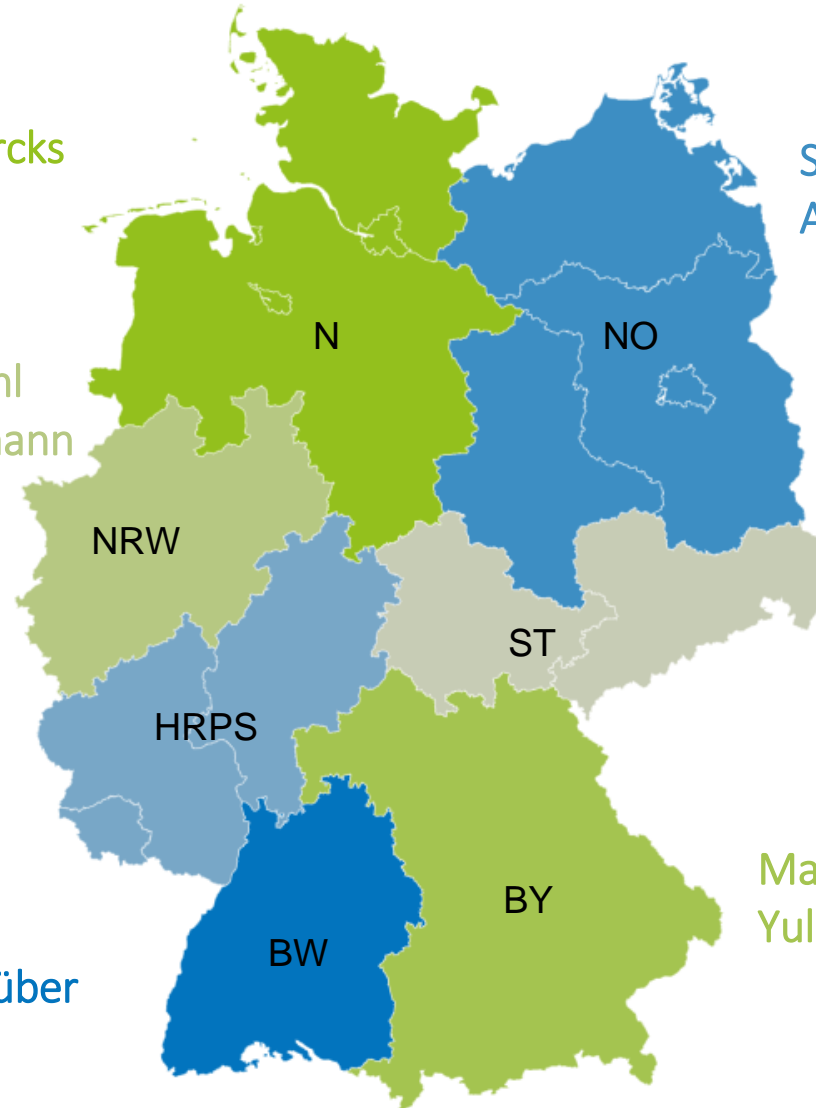

Die Junge DWA

Netzwerk - Engagement - Ideen

Die Struktur

Die Leitungsgruppe

Julia Schrade
Geographie

Philipp Beutler
Wasserwirtschaft

Alina Kosmützky
Umweltingenieurwesen

Sophia Nerrether
Abwassertechnik

Die Bundesbeiräte

Jens Jensen
International
Water Management

Larissa von Marschall
Wasserwirtschaft

Die Landesverbände

Kristin Diercks

Luisa Frackenpohl
Johannes Gehrman

Marc Franke

Vera Kohlgrüber

Infos & Termine

Regionale Stammtischstandorte (Stand 03/2024)

- Aachen
- Berlin
- Braunschweig-Hannover
- Chemnitz
- Darmstadt
- Dresden
- Essen
- Frankfurt am Main
- Freiburg
- Gießen
- Kassel
- Karlsruhe
- Koblenz
- Köln
- Leipzig
- Nord
- Magdeburg
- Mecklenburg-Vorpommern
- München
- Nürnberg
- Rhein-Neckar
- Stuttgart
- Thüringen
- Würzburg