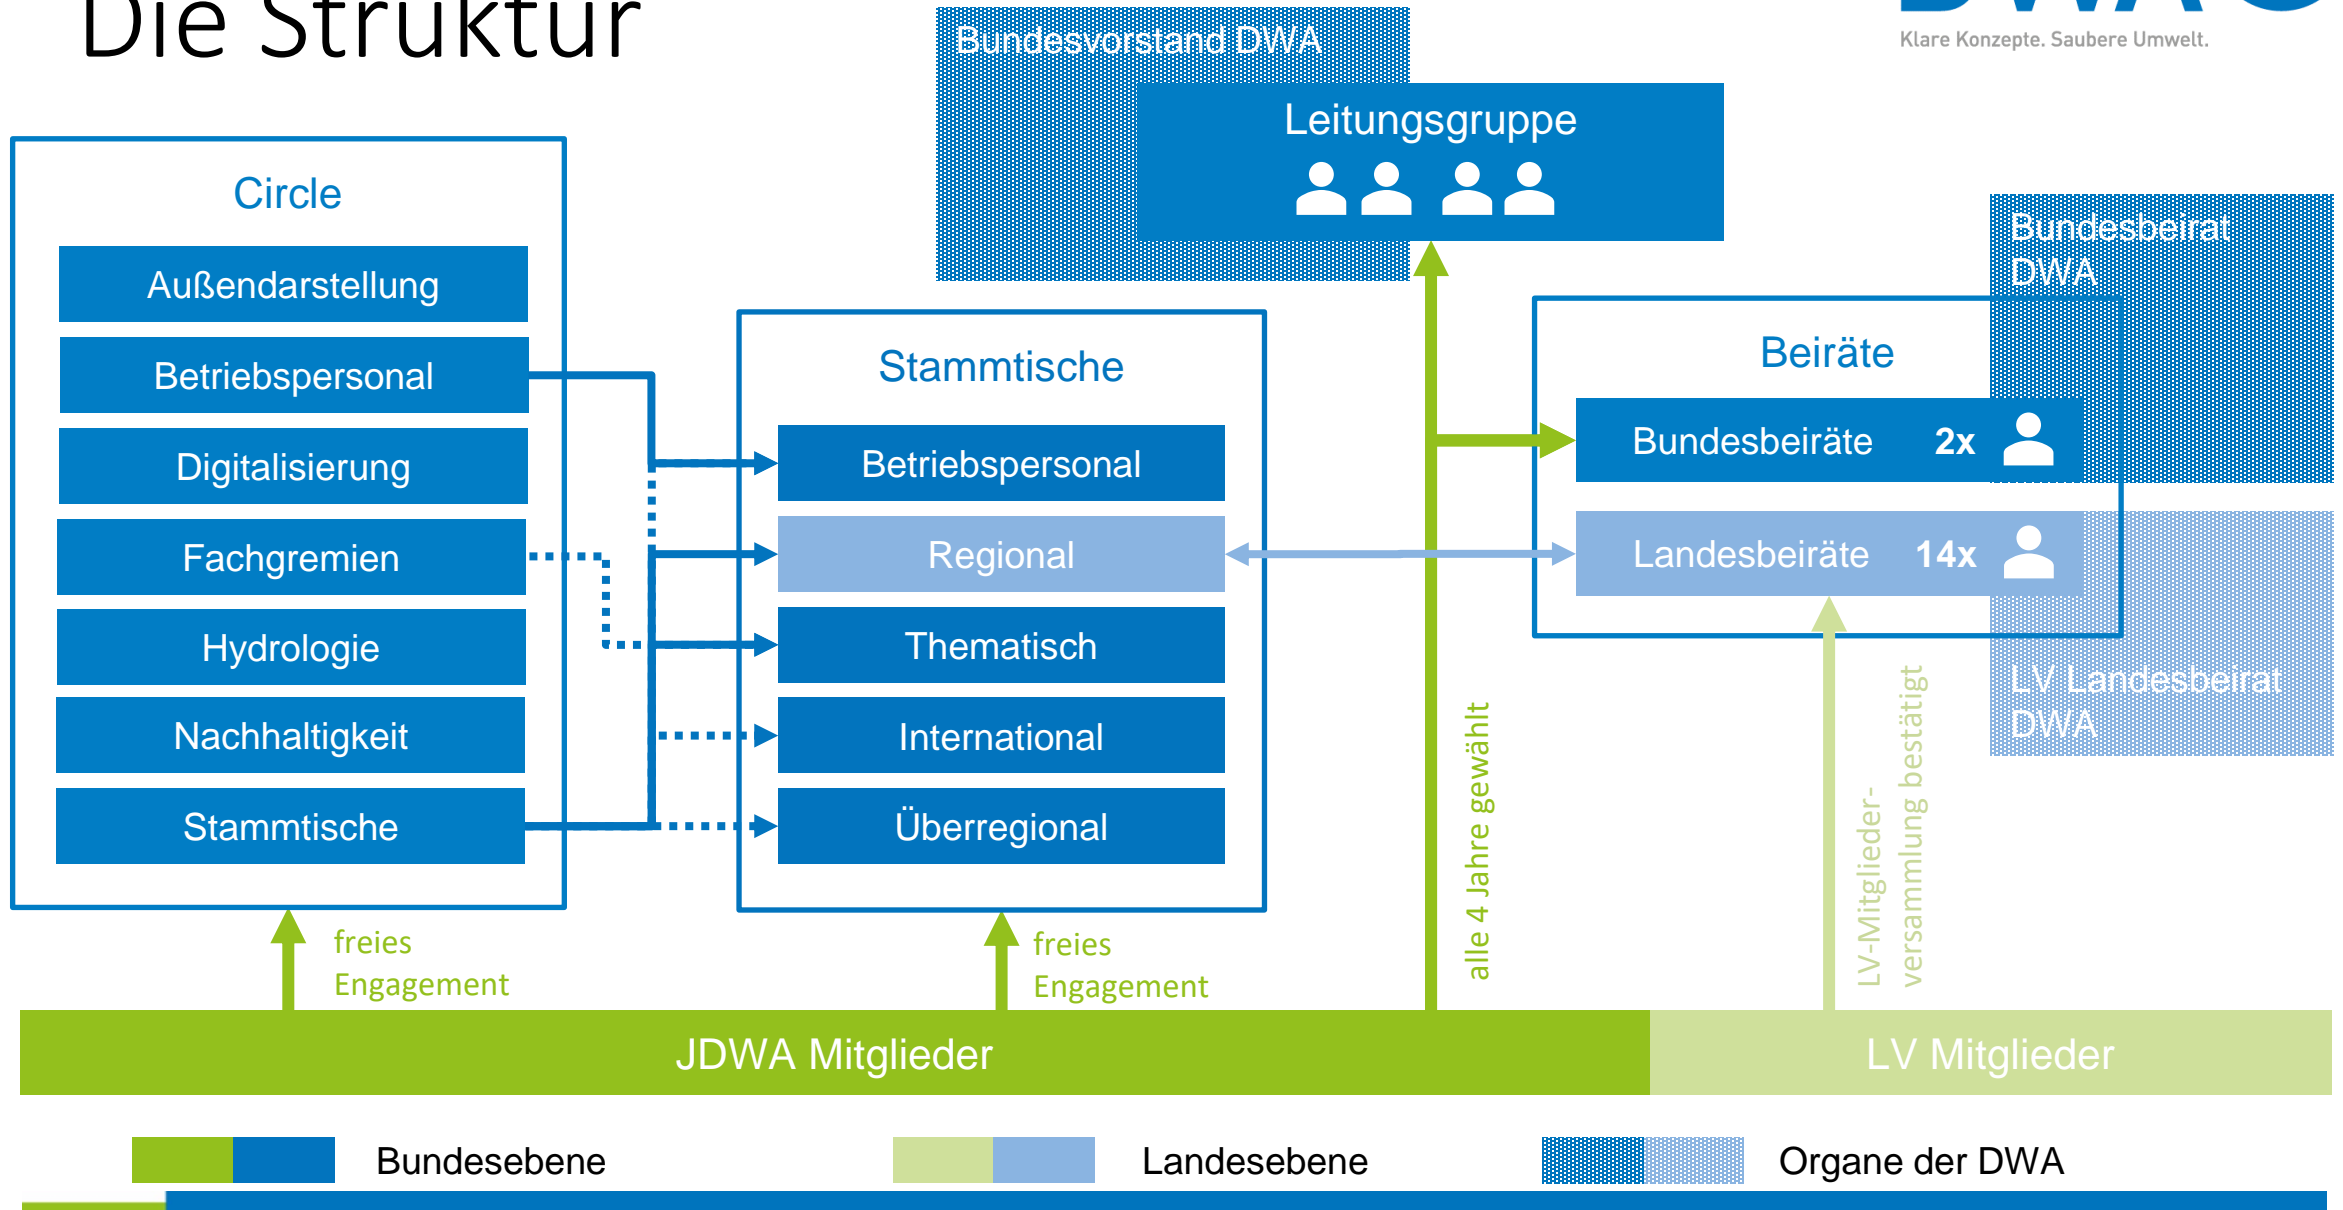

Die Junge DWA

Netzwerk - Engagement - Ideen

Die Struktur

Die Leitungsgruppe

Julia Schrade
Geographie

Philipp Beutler
Wasserwirtschaft

Alina Kosmützky
Umweltingenieurwesen

Sophia Nerrether
Abwassertechnik

Die Bundesbeiräte

Jens Jensen
International
Water Management

Larissa von Marschall
Wasserwirtschaft

Die Landesverbände

Kristin Diercks

Luisa Frackenpohl
Johannes Gehrman

Marc Franke

Vera Kohlgrüber

Netzwerkaufbau

Erfahrungsaustausch

Stammtische der JDWA

Regionale Stammtische

Überregionale Stammtische

Thematische Stammtische

Internationale Stammtische

Betriebspersonal Stammtische

Infos & Termine

Regionale Stammtischstandorte (Stand 03/2024)

- Aachen
- Berlin
- Braunschweig-Hannover
- Chemnitz
- Darmstadt
- Dresden
- Essen
- Frankfurt am Main
- Freiburg
- Gießen
- Kassel
- Karlsruhe
- Koblenz
- Köln
- Leipzig
- Nord
- Magdeburg
- Mecklenburg-Vorpommern
- München
- Nürnberg
- Rhein-Neckar
- Stuttgart
- Thüringen
- Würzburg